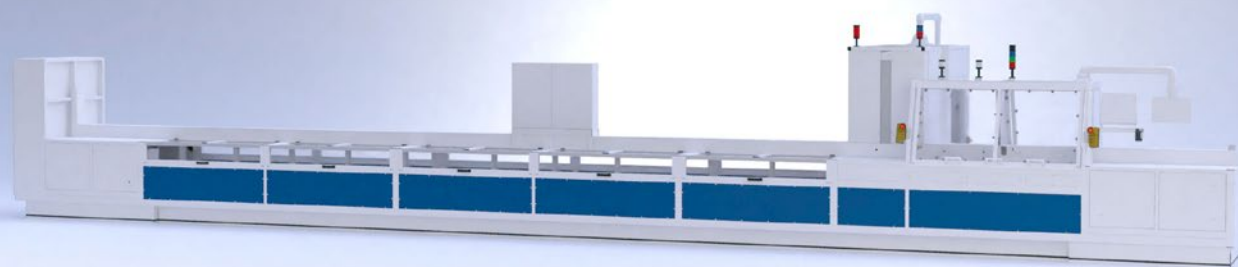

ALPHA PLAN

Брошюра о продукции
alphaCENT®